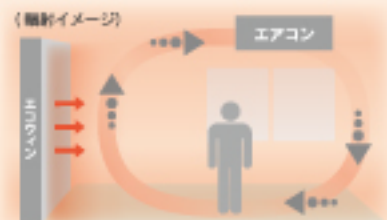

輻射で体の熱を逃がし、爽快さが増します

「熱は高い方から低い方へ移動する」
輻射の原理を利用した 世界初の冷暖房システム

冬

暖房

ハイブリッド
運転時

遠赤外線

ぽかぽか暖房

春の陽だまりの中に居る
ような自然な環境
を実現します。

[特 徴]

快 適 性

- 体の熱を外に逃がし熱中症対策に最適
- 夏は蔵の中、冬は陽だまりの中にいるような快適さ
- 高齢者の方に優しい冷暖房システム
- 風切音を極力軽減
- 室内の健康快適性を向上

機 能 性

- 対流式+遠赤外線による熱移動の原理をW応用
- 対流式+輻射式で立ち上がりが早く自動（快適・室温）コントロールを実現
- 空調の温度ムラを抑制し床・壁・天井・人体に輻射熱交換作用
- 熱源エアコンは 微風運転を推奨 としておりウイルスや細菌の拡散を軽減
さらにファンの駆動が少なくなることで熱源エアコンの寿命も延びる
- 熱源エアコンのプラズマ空気清浄機能で0.1～2.5 μ mの粒子を90分で99%除去

省 工 ネ 性

- 床や壁・天井・人体に直接輻射熱が伝播することで足元から暖かさが得られ温度を低く設定しても暖かく感じられる。

製品情報

WALL

(壁掛けタイプ)

SIZE:
w820mm×h1250mm×d120mm

SCREEN

(自立タイプ)