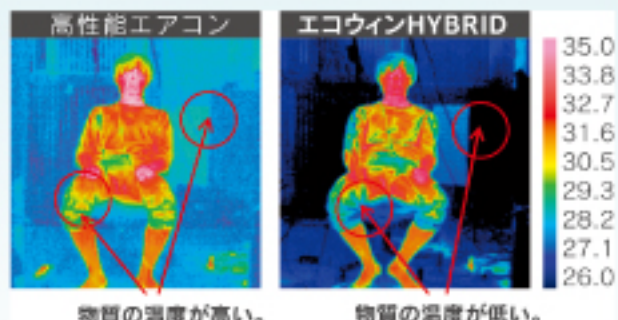

ひんやり冷房

洞窟の中に居るような
ひんやりとした空間を
実現します。

輻射で体の熱を逃がし、爽快さが増します

「熱は高い方から低い方へ移動する」
輻射の原理を利用した 世界初の冷暖房システム

冬

暖房

ハイブリッド
運転時

遠赤外線