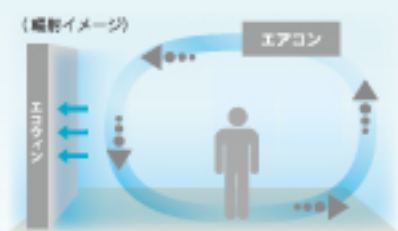

夏

冷房

ハイブリッド
運転時

遠赤外線

夏の
熱中症
対策
に最適