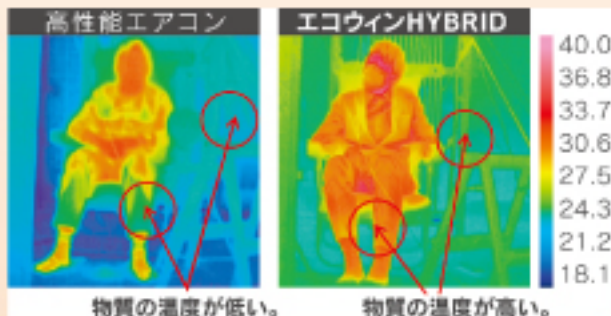

輻射で体の熱を逃がし、爽快さが増します

「熱は高い方から低い方へ移動する」
輻射の原理を利用した 世界初の冷暖房システム

冬

暖房

ハイブリッド
運転時

遠赤外線

ぽかぽか暖房

春の陽だまりの中に居る
ような自然な環境
を実現します。

[特 徴]

快 適 性

- 体の熱を外に逃がし熱中症対策に最適
- 夏は蔵の中、冬は陽だまりの中にいるような快適さ
- 高齢者の方に優しい冷暖房システム
- 風切音を極力軽減
- 室内の健康快適性を向上

機 能 性

- 対流式+遠赤外線による熱移動の原理をW応用
- 対流式+輻射式で立ち上がりが早く自動（快適・室温）コントロールを実現
- 空調の温度ムラを抑制し床・壁・天井・人体に輻射熱交換作用
- 熱源エアコンは 微風運転を推奨 としておりウイルスや細菌の拡散を軽減
さらにファンの駆動が少なくなることで熱源エアコンの寿命も延びる
- 熱源エアコンのプラズマ空気清浄機能で0.1～2.5 μ mの粒子を90分で99%除去

省 工 ネ 性

- 床や壁・天井・人体に直接輻射熱が伝播することで足元から暖かさが得られ温度を低く設定しても暖かく感じられる。

製品情報

WALL

(壁掛けタイプ)

SIZE:
w820mm×h1250mm×d120mm

SCREEN

(自立タイプ)